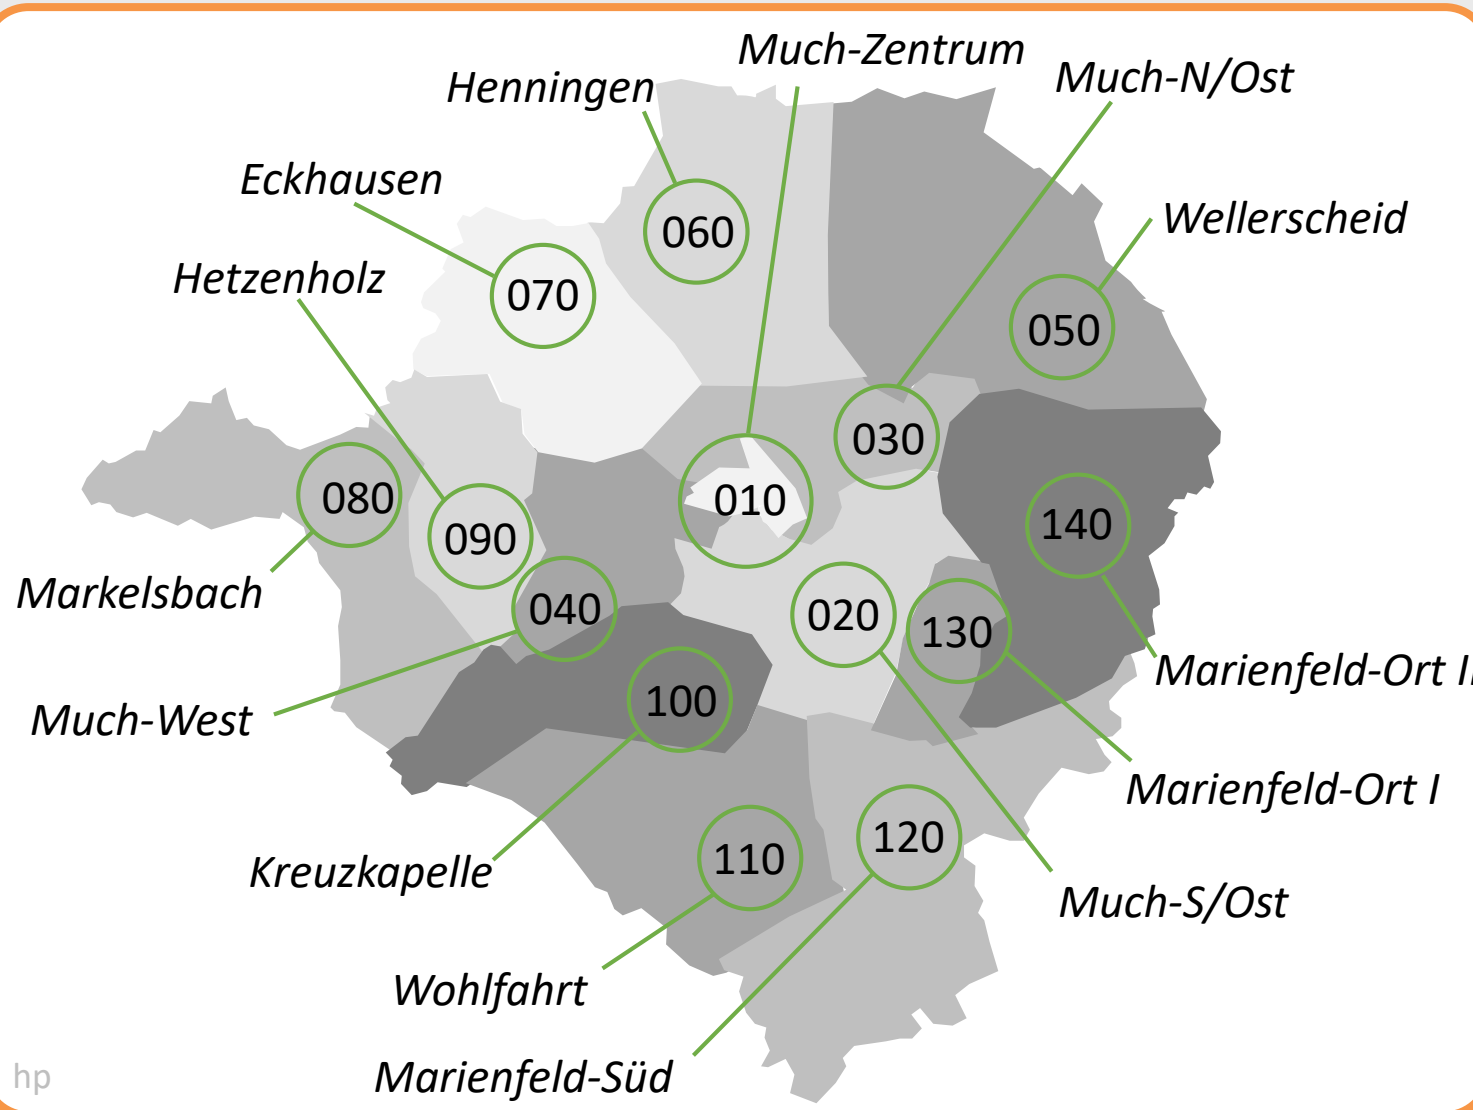

# Wahlkreise der Gemeinde Much Kommunalwahl 2020

hp

Much – Gemeinde mit Zukunft

Sie vertrauen – wir liefern

# Wahllokale in der Gemeinde Much

## Kommunalwahl 2020

### Wahlkreis