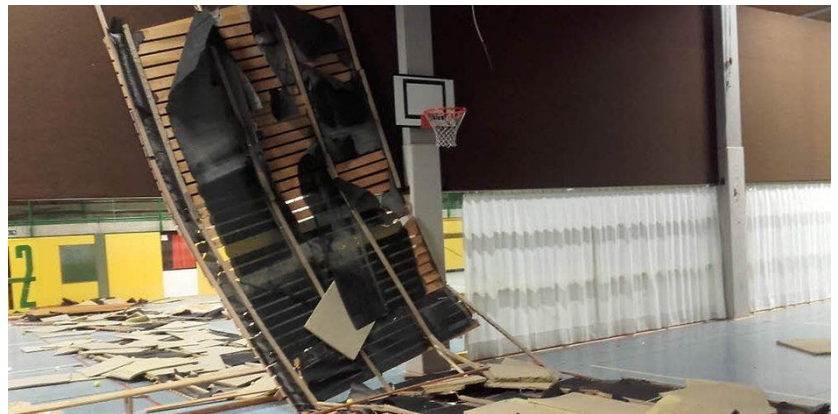

13.01.2019

Bezugsquelle:

Rhein-Sieg-Anzeiger

Mucher Schulzentrum

Schulen und Vereine suchen Alternativen für Sportunterricht

VON STEPHAN PROPACH

Much -

Die Sporthalle am Mucher Schulzentrum bleibt geschlossen, solange nicht klar ist, warum sich Teile der Holzverkleidung [in der Nacht zum Donnerstag](#) gelöst haben und auf den Hallenboden stürzten. Das soll ein Experte jetzt klären.

Schüler und Freizeitsportlerinnen müssen derweil auf andere, kleinere Hallen oder das Schwimmbad ausweichen oder ganz aufs Training verzichten. Außer dem Turnier des VfR Marienfeld an diesem Wochenende werde auch ein weiteres ausfallen, das der FC Marienfeld am nächsten Wochenende ausrichten wollte, berichtete Andrea Tillmann, im Rathaus für Öffentlichkeitsarbeit zuständig. Weitere Veranstaltungen aber stünden für die nächste Zeit in der Halle nicht an.

*Warum sich ein komplettes Feld der Konstruktion löste und die Sichtbretter samt Isolierung in die Tiefe stürzten, ist nach wie vor unklar.
Foto: Gemeinde Much*

Den gesamten Artikel finden Sie unter diesem [Link](#).
HP