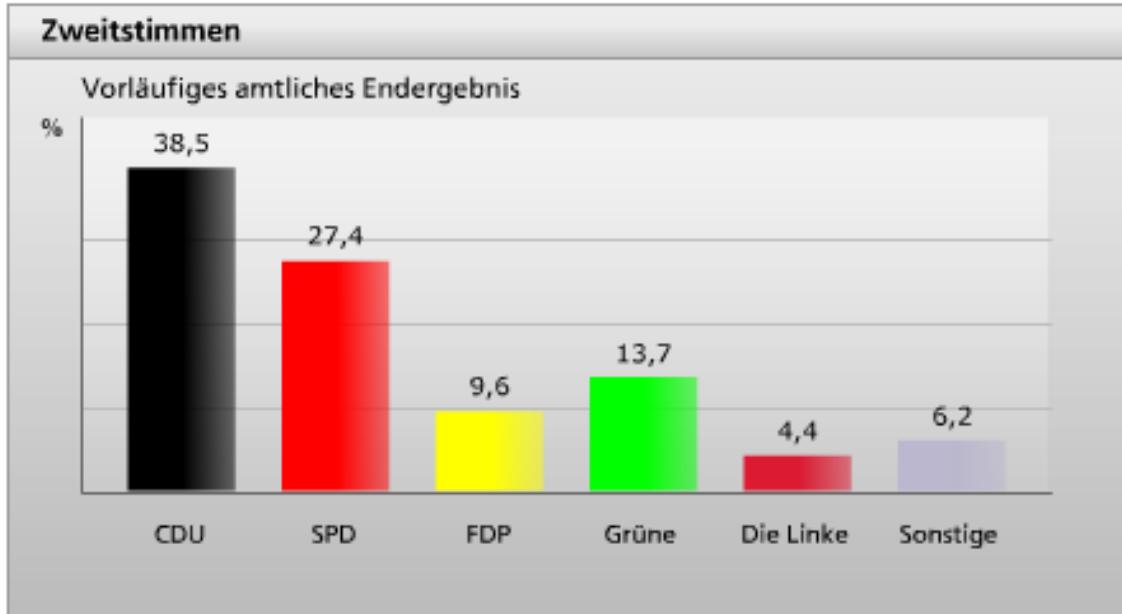

Bezugsquelle:

Rhein-Sieg-Anzeiger

CDU-Much
Notburga Kunert (Parteivorsitzende)
Werner Michels (Fraktionsvorsitzender)