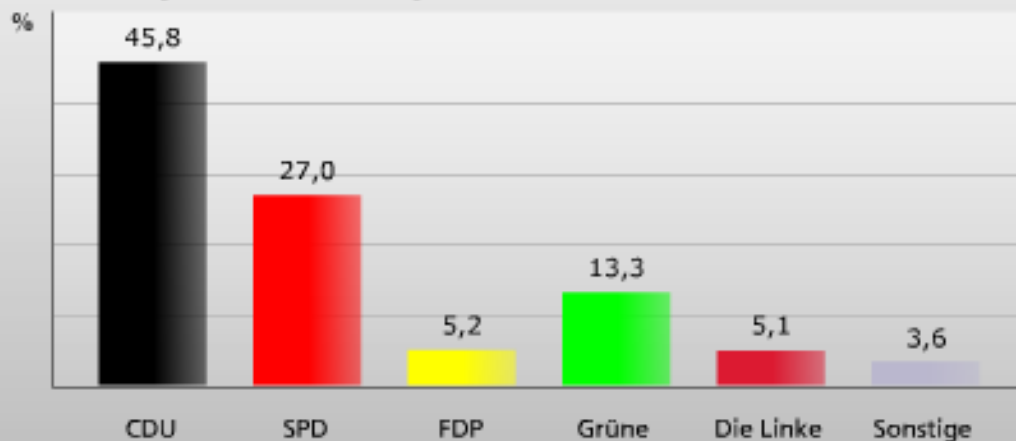

10.05.2010

Bezugsquelle:

Rhein-Sieg-Anzeiger

Über folgenden Internet-Link können Sie alle Wahlergebnisse aus NRW jeweils aktualisiert sehen:
http://ocs.zgk2.de/landtagswahl_2010/mod_wahlausgabe_ergebnisse_96505_ksta.html
Die folgenden Screen Shots stellen das Ergebnis für Much vom 10.5.2010 dar. Diese Ergebnisse können sich noch geringfügig verändern, daher ist das Anklicken obigen Links ratsam.

H Petri

WAHLEN

NRW-Landtagswahl 2010

Ergebnisse für Much

» Parteien-Vergleich Bereich Rhein-Sieg-Kreis

Wahlbeteiligung: 60,1 %

Erststimmen

Vorläufiges amtliches Endergebnis