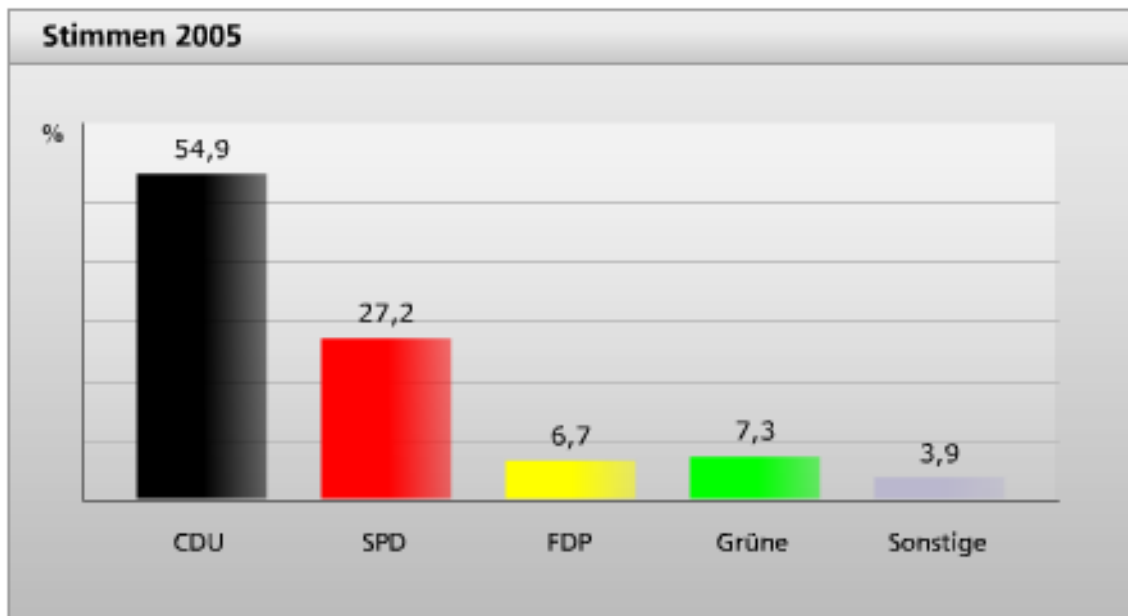

Bezugsquelle:

Rhein-Sieg-Anzeiger

CDU-Much
Notburga Kunert (Parteivorsitzende)
Werner Michels (Fraktionsvorsitzender)